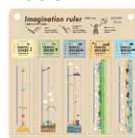

トラベルーラーは、日本の町工場の協力を得ながら、リサイクル可能な素材で製造しています。

商品名：トラベルーラー
 本体価格：¥800+税
 発注ロット：5
 本体サイズ：W37×H190×D8(mm)
 パッケージサイズ：W60×H250×D8(mm)
 重さ（パッケージ含む）：13g
 材質：（本体：PET、パッケージPP、台紙：紙）
 製造国：日本
 デザイン：SUGAI WORLD

TRAVEL RULER

[トラベルーラー]

Let's enjoy the space trip

ディスプレイボードセット

※つり下げ式か、スタンド式をお選びください。

トラベルーラーセット（つり下げ式） 品番 SW-TR-SETB
 トラベルーラーセット（スタンド式） 品番 SW-TR-SETS

ボードサイズ：W320×H358×D70mm
 材質：紙 Material: Paper

ASSORTED

Suspend type
 [SW-IR-SETB]

Stand type
 [SW-IR-SETS]

タイプ	個数	本体価格	合計
宇宙	5個	各¥800	¥4,000
そら	5個	各¥800	¥4,000
うみ	5個	各¥800	¥4,000
世界	5個	各¥800	¥4,000
太古	5個	各¥800	¥4,000

総合計 ¥20,000+税

[商品に関するお問合せ] 03-5716-1963 (担当：須貝) ✉ yu@sugai-world.com