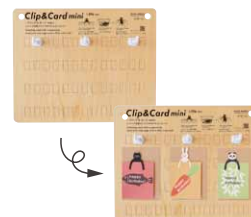

「クリップファミリー」の中から、人気のクロネコ、シロウサギ、パンダの3種類を、Happy Birthday のメッセージ入りミニカードとセットにしました。クリップを使ってブーケやギフトにカードを留めたり、贈った相手に、クリップを使って楽しんでもらうことができます。

またクリップは、プラスチックのように硬く丈夫でありながら、95%以上が天然繊維の特殊紙。生分解性なので、脱プラ、SDGsを推進するエコフレンドリーな商品です。文具好き、動物好きな方へのバースデーカードとして最適です。

(商品URL: <https://www.sugai-world.com/wordpress/?p=10007>)

SUGAI WORLD™
Happy Design Gift Maker

商品名: クリップ&カードmini

希望小売価格: ¥360+税

本体サイズ: W70×H95mm×D1mm

パッケージサイズ: W75×H97×D2mm

内容: カード1枚、クリップ1個、ミニ封筒

重さ(パッケージ含む): 5g

本体材質: カードと封筒: 紙、クリップ: ファイバー紙

製造国: 日本

ロット: 10

デザイン: スガイワールド

発売予定日: 2022年7月22日

種類	品番	JAN
クロネコ	SW-CM-KN	4580316971370
シロウサギ	SW-CM-SU	4580316971387
パンダ	SW-CM-PD	4580316971394

Clip & Card mini Display

つり下げ式仕器 Suspended SW-POP-CM3H

スタンド式仕器 Stand SW-POP-CM3S

※初回合計30個ご注文に付き1点無料

Free with 1st order of 30 units

Material: Paper

Size: W320×H205×D70 mm

■ 本件に関するお問合せ先

株式会社スガイワールド (担当: 須貝)

Tel / Fax: 03-5716-1963 (平日 9:00~18:00)