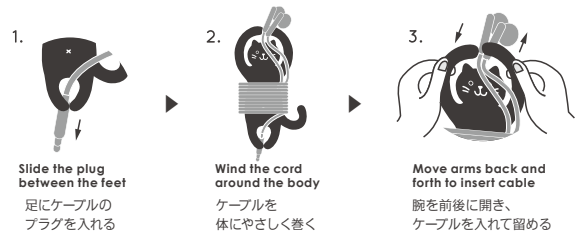

イヤホンバディー -Earphone Buddy

ケーブルが絡まるイライラを解消してくれる可愛い相棒

「イヤホンバディー」は、動物の形をしたイヤホン用のケーブルホルダーです。「バディー」とは、英語で「友達、相棒」という意味です。体にクルクルとケーブルを巻き、腕の間にケーブルの端を留めると、簡単にケーブルを収納することができます。本体は2gと大変軽く、イヤホンに付けたままぶら下げても邪魔になりません。フックなどに足を引っ掛け、ぶら下げて収納することもできます。

Earphone Buddy is an animal shaped cable holder which keeps your earphones tidy, never to be tangled again. Made of eco-friendly fiber paper, the Earphone Buddy is a lovely gift for yourself, friends, or family.

Earphone Buddy Display

つり下げ式什器 Suspended SW-POP-EB3H
スタンド式什器 Stand SW-POP-EB3S

※合計30個ご注文に付き1点無料

Free with 1st order of 30 units

Material : Paper

Size : W320×H256×D70 mm