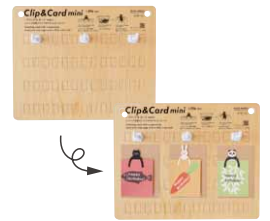

"Clip & Card mini" comes as a set of a mini greeting card and a paper clip. Using the paper clip, you can attach the card to a gift or a bouquet. The paper clip will also be a little gift for your recipient.

Clip & Card mini Display

つり下げ式什器 Suspended SW-POP-CM3H
 スタンド式什器 Stand SW-POP-CM3S

※初回合計30個ご注文に付き1点無料

Free with 1st order of 30 units

Material : Paper

Size : W320×H205×D70 mm

商品名: イヤホンバディー
 希望小売価格: 580円+税
 発注ロット: 5
 本体サイズ: W40×H77×D1 mm
 パッケージサイズ: W85×H153×D1.2 mm
 重さ (パッケージ含む): 6g
 本体材質: 特殊紙 (FSC認証紙)
 製造国: 日本